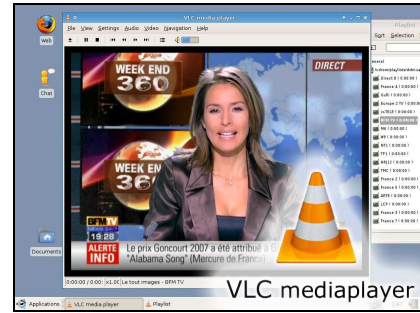

Le logiciel Linutop Kiosk permet de paramétrer un ensemble d'applications : la page de démarrage, une liste de sites consultables, ou au contraire interdits...

Une fois paramétré, le Linutop peut être verrouillé par mot de passe. Il ne peut être altéré et il retrouvera son état initial à chaque démarrage.

Plus d'informations: www.linutop.com/wiki

Logiciel

Menu de configuration

Choix de la langue et du clavier :
 Anglais, Allemand, Français & Espagnol.
 Tous les claviers internationaux.
Résolution d'écran :
 Jusqu'à 1920x1440 auto ou manuelle
Configuration réseau :
 DHCP, adresse IP fixe, Clef USB wifi
Menu avancé :
 Backup sur clef USB, Connectivité réseau, Partage de répertoire Windows
Applications Auto-démarrées :
 Navigateur Internet (borne internet)
 Diaporama de site webs
 Diaporama photos en (haute définition)
 "Play list" multimédia
Sécurité:
 Lock mode (web kiosk) système en lecture seule (sécurité maximale)