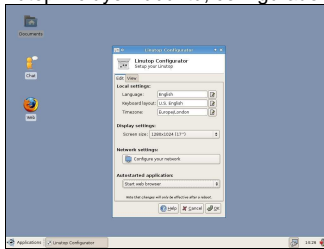

Vista frontal

Vista trasera

Resolución máxima:1920x1440

La llave USB Linutop de 1 GB es una herramienta muy flexible. Puede ser configurada fácilmente, y recuperar su contenido sin esfuerzo

- 1 Linutop
- 1 llave USB de 1GB (incluye software)
- 1 Adaptador AC

Software

Linutop incluye Xubuntu, configurado específicamente, en la llave USB de 1GB .Linutop 1.1.5. incluye Xubuntu 6.10 "Edgy Eff"

Configuración de Linutop

Lenguaje y teclado

Navegador web Firefox

Procesador de textos Abi Word

Aplicaciones

Visor de imágenes

Menú de configuración Linutop

Idiomas y teclado:

Español, Inglés, Francés y Alemán
Todas las configuraciones de teclado disponibles.

Resolución:

Hasta 1680x1050

Características de red: