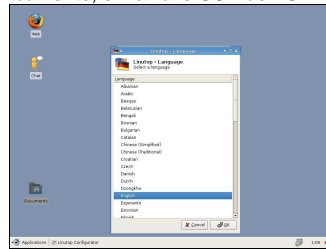

Vista frontal

Vista trasera

Resolución máxima:1920x1440

La llave USB Linutop de 1 GB es una herramienta muy flexible. Puede ser configurada fácilmente, y recuperar su contenido sin esfuerzo

- 1 Linutop
- 1 llave USB de 1GB (incluye software)
- 1 Adaptador AC

Software

Linutop incluye Xubuntu, configurado específicamente, en la llave USB de 1GB .Linutop 1.1.5. incluye Xubuntu 6.10 "Edgy Eff"

Configuración de Linutop

Lenguaje y teclado

Navegador web Firefox

Procesador de textos Abi Word

Aplicaciones

Visor de imágenes

Menú de configuración Linutop

Idiomas y teclado:

Español, Inglés, Francés y Alemán
Todas las configuraciones de teclado disponibles.

Resolución:

Hasta 1680x1050

Características de red: